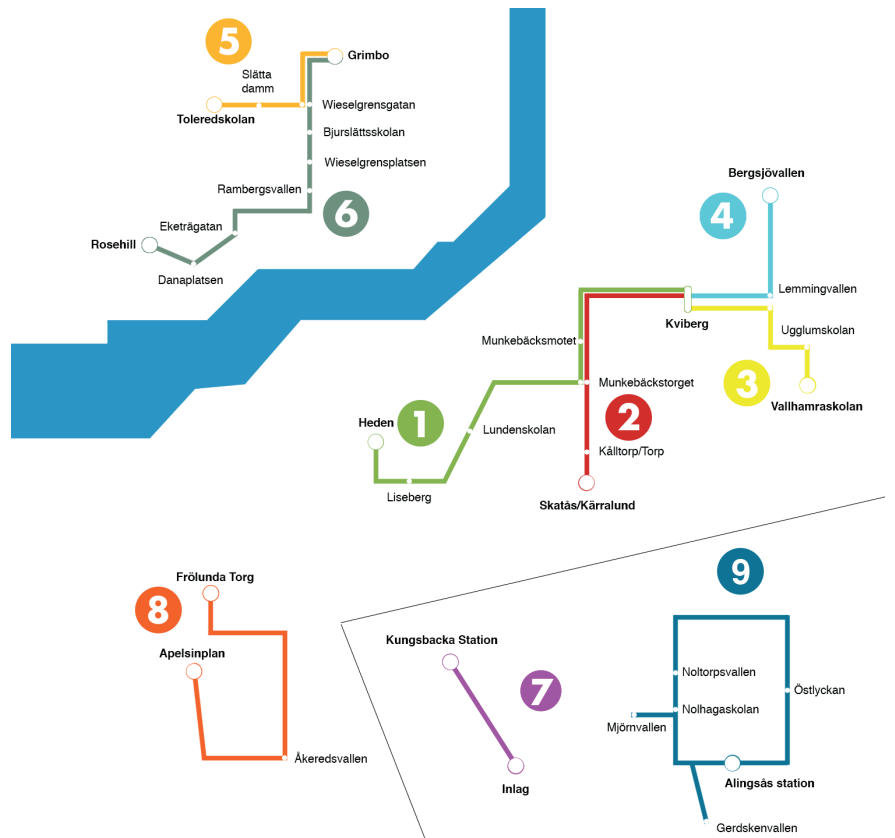

Gothia Line

GOTHIA LINE 1 Heden – Kviberg (Mon-Fri)

	Heden	Liseberg	Lunden	Munkebacksto.	Munkebacksmot.	Kviberg Center
Mon-Tue	07.45	+ 4 min	+ 7 min	+ 12 min	no stop	+ 25 min
Wed	06.45	+ 4 min	+ 7 min	+ 12 min	no stop	+ 25 min
Thu-Fri	06.45	+ 4 min	+ 7 min	+ 12 min	+ 15 min	+ 28 min

The bus runs every 30 min. Last departure 18.15 (Mon-Tue), 20.45 (Wed-Fri)

GOTHIA LINE 1 Kviberg – Heden (Mon – Fri)

	Kviberg	Lemmingva.	Munkebacksmot.	Munkebackstor.	Lunden	Liseberg	Heden
Mon-Tue	07.15	+ 2 min	no stop	+ 7 min	+ 13 min	+ 16 min	+ 25 min
Wed	06.15	+ 2 min	no stop	+ 7 min	+ 13 min	+ 16 min	+ 25 min
Thu-Fri	06.15	+ 2 min	+ 7 min	+ 10 min	+ 16 min	+ 19 min	+ 28 min

The bus runs every 30 min. Last departure 18.45 (Mon-Tue), 21.15 (Wed-Fri)

GOTHIA LINE 2 Skatås - Kviberg (Mon-Thu)

	Skatås	Torp	Munkebackstorget	Kviberg Center
Mon-Tue	07.45	+ 3 min	+6 min	+ 15 min
Wed-Thu	06.45	+ 3 min	+6 min	+ 15 min

The bus runs every 30 min. Last departure 18.15 (Mon-Tue), 20.45 (Wed-Thu)

GOTHIA LINE 2 Kviberg - Skatås (Mon-Thu)

	Kviberg Center	Lemmingvallen	Munkebackstorget	Torp	Skatås
Mon-Tue	07.30	+ 2 min	+ 8 min	+ 12 min	+15 min
Wed-Thu	06.30	+ 2 min	+ 8 min	+ 12 min	+15 min

The bus runs every 30 min. Last departure 18.30 (Mon-Tue), 21.00 (Wed-Thu)

GOTHIA LINE 3 Vallhamra Torg - Kviberg (Mon-Fri)

	Vallhamra Torg	Ugglumskolan	Lemmingvallen	Kviberg Center
Mon-Tue	07.30	+ 4	+ 8	+15
Wed-Fri	06.30	+ 4	+ 8	+15

The bus runs every 30 min. Last departure 18.00 (Mon-Tue), 20.30 (Wed-Fri)

GOTHIA LINE 3 Kviberg - Vallhamra Torg (Mon-Fri)

	Kviberg Center	Lemmingvallen	Ugglumskolan	Vallhamra Torg
Mon-Tue	08.00	+ 3 min	+10 min	+12
Wed-Fri	07.00	+ 3 min	+10 min	+12

The bus runs every 30 min. Last departure 18.30 (Mon-Tue), 21.00 (Wed-Fri)

GOTHIA LINE 4 Kviberg - BergsjövalLEN (Mon-Thu)

	Kviberg Center	Lemmingvallen	Kortedalavallen	BergsjövalLEN
Mon-Tue	07.45	+ 3 min	+ 8 min	+ 13 min
Wed-Thu	06.45	+ 3 min	+ 8 min	+ 13 min

The bus runs every 30 min. Last departure 18.15 (Mon-Tue), 20.45 (Wed, Thu)

GOTHIA LINE 4 BergsjövalLEN - Kviberg (Mon-Thu)

	BergsjövalLEN	Kortedalavallen	Lemmingvallen	Kviberg Center
Mon-Tue	08.00	+ 5 min	+ 10 min	+ 15 min
Wed-Thu	07.00	+ 5 min	+ 10 min	+ 15 min

The bus runs every 30 min. Last departure 18.30 (Mon-Tue), 21.00 (Wed, Thu)

GOTHIA LINE 5 Tolerredskolan-Grimbo (Mon-Thu)

	Tolerredskolan	Slättadamm	Wieselgrensg.	Grimbo
Mon-Tue	07.30	+ 2 min	+ 6 min	+ 9 min
Wed-Thu	06.30	+ 2 min	+ 6 min	+ 9 min

The bus runs every 30 min. Last departure 18.00 (Mon), 18.30 (Tue), 19.00 (Wed), 21.00 (Thu)

GOTHIA LINE 5 Grimbo-Tolerredskolan (Mon-Thu)

	Grimbo	Wieselgrensg.	Slättadamm	Tolerredskolan
Mon-Tue	08.00	+ 3 min	+ 7 min	+ 9 min
Wed-Thu	07.00	+ 3 min	+ 7 min	+ 9 min

The bus runs every 30 min. Last departure 18.30 (Mon), 19.00 (Tue), 19.30 (Wed), 21.30 (Thu)

KVIBERG SHUTTLE Kviberg 7 - Kviberg 25 (Mon-Fri)

The bus runs every 20 min as long as there are games.

GOTHIA LINE 6 Rosenhill-Grimbo (Mon-Thu)